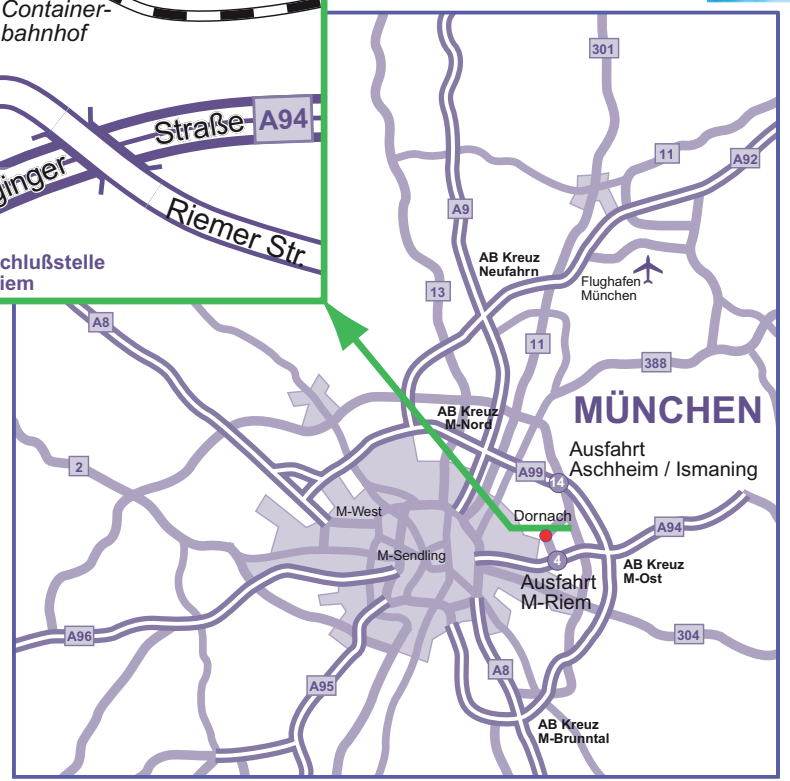

Von der A99 kommend

- Ausfahrt Aschheim/Ismaning
- Richtung Aschheim
- In Aschheim Richtung Dornach
- Am 2. Kreisverkehr links in Einsteinring

Vom Hauptbahnhof / Flughafen

- Hauptbahnhof: S-Bahn S2
  Richtung Erding (ca. 20 Min.)
- Flughafen: S-Bahn S8
  Richtung Geltendorf/Pasing (ca. 20 Min.)
- Umsteigen am Leuchtenbergring
  in S-Bahn S2 Richtung Erding
- Haltestelle Riem
- Bus 264 Richtung Messestadt West
- Haltestelle Einsteinring-West